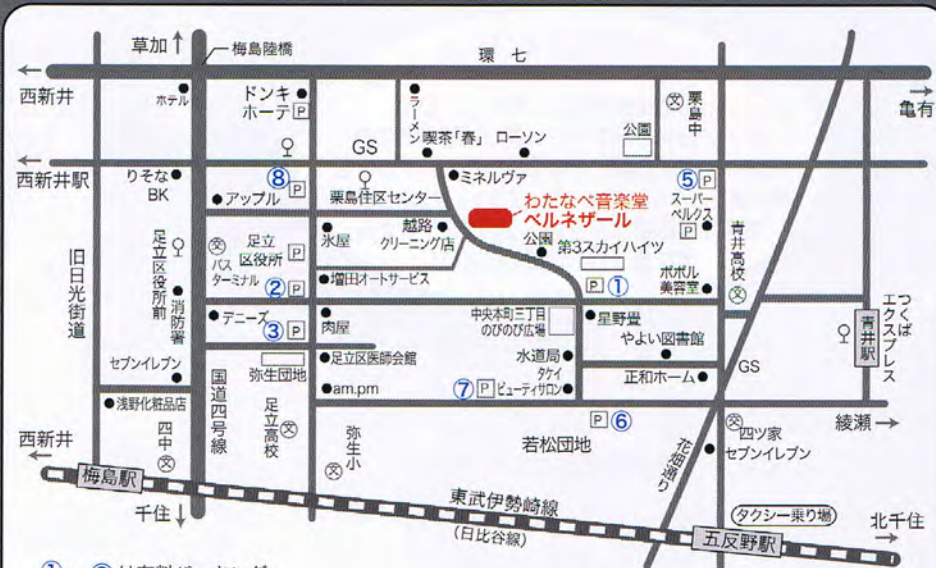

## 公共交通機関のご案内

- 東武伊勢崎線 五反野駅 or 梅島駅下車徒歩15分
- 北千住駅より都バス(12分)『北47』系統「足立清掃工場前」竹ノ塚駅前 行き乗車、「足立区役所」下車徒歩7分
- 千代田線 綾瀬駅東口よりコミュニティバス(はるかぜ)(15分)「西新井駅東口」行き乗車、「栗島住区センター」下車徒歩3分
- 東武伊勢崎線 西新井駅東口よりコミュニティバス(はるかぜ)(7分)「こども家庭支援センター」行き乗車、「栗島住区センター」下車徒歩4分
- つくばエクスプレス 青井駅よりコミュニティバス(はるかぜ)(5分)「西新井駅東口」行き乗車、「栗島住区センター」下車徒歩3分