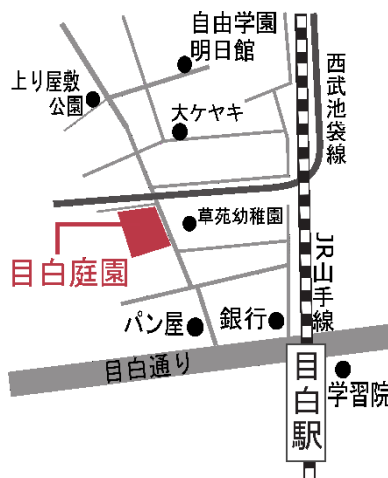

出演するほか、声楽家・新垣勉氏のコンサートピアニストとして、内外各地でのコンサートや多数メディアにおいて共演している。二期会オペラ研修所ピアニスト。

<https://www.yuheikimura.com>

## 尾上 葉月 (箏) *Haduki Onoue, Koto*

*Haduki Onoue, Koto*

埼玉県出身。法政大学卒業。2018年3月正派音楽院本科を卒業し、現在、研究科に在籍。この間、平井丈一朗氏の和声学、作曲法を受講。

表門(長屋門)は17時で閉門のため、裏門(通用門)からお入りください!!

#### ◎電車

- ・JR山手線「目白駅」より徒歩5分
- ・JR山手線「池袋駅」より徒歩15分

#### ◎バス

- ・目白駅前バス停より徒歩5分