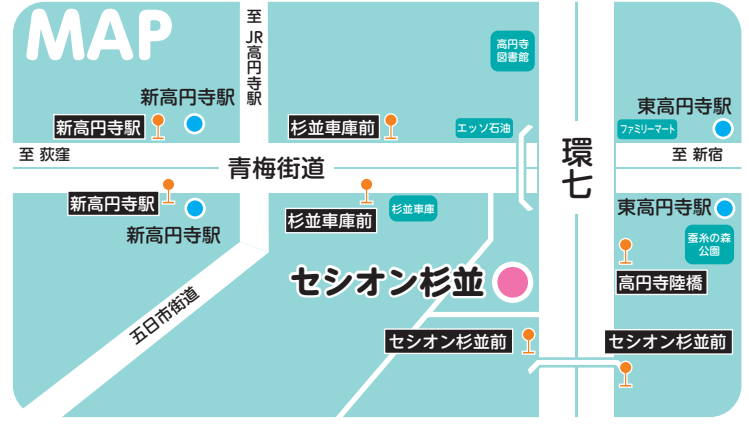

第7回 すぎなみ 子ども・子育てメッセ

平成24年2月19日(日)午前10時～午後4時 セシオン杉並

交通 地下鉄

- 東京メトロ丸ノ内線
- 東高円寺駅より徒歩5分
- 新高円寺駅より徒歩7分

バス

- 関東バス (中野↔五日市街道営業所・吉祥寺)
 - ①[杉並車庫前]より徒歩5分
- 都営バス・京王バス (阿佐ヶ谷↔渋谷)
 - ①[セシオン杉並前]より徒歩2分
 - ②[高円寺陸橋]より徒歩2分
- 関東バス・京王バス (永福町↔高円寺)
 - ①[新高円寺駅]より徒歩7分

※車でのご来場はご遠慮ください。

プログラム

- 一部事前申込が必要な催しがあります。詳細は広報すぎなみ1月11日号をごらんください。
- 一部参加費のかかる催しがあります。○内容や時間は都合により変更になる場合があります。
- 会場の様子を撮影し、印刷物や映像として使用することがあります。

団体名	内容	時間
ホール		
★ かし座	影絵劇「三枚のおふだ」	11:00～12:10
委員長ご挨拶		13:40～13:45
(財)杉並区スポーツ振興財団 ナミーズ	チャアリーディング発表	13:45～14:00
盆キッズ	3才～7才の盆踊り	14:00～14:15
赤川ママベリ	ベリダンスの発表	14:15～14:30
Dancin' Festa 舞祭組	ダンスパフォーマンス	14:30～14:45
みんなのダンスフィールド	車いすダンス	14:45～15:00
子連れでおいこ puppen puppe	展示およびダンス発表	15:00～15:15
高円寺 Cheerful Drops	キッズ&ママのチャアダンスチームです。元気いっぱい踊ります♪	15:15～15:40
AHA DANCE SCHOOL	親子で踊るショータイム	15:40～16:00
ミニステージ (3F/第6・7集会室)		
茜舎	人形劇「ヘンゼルとグレーテル」 「おおきな かぶ」	10:30～11:30
こどもの成長を護る杉並ネットワーク	たのしく対話式絵本の読み聞かせ	11:35～12:20
杉並区母親クラブ連絡会	人形劇「うさぎの耳はなぜながい」	12:55～13:25
りぶりんと・すぎなみ	シアタによる読み聞かせ、 大型絵本とエプロンシアター	13:30～14:00